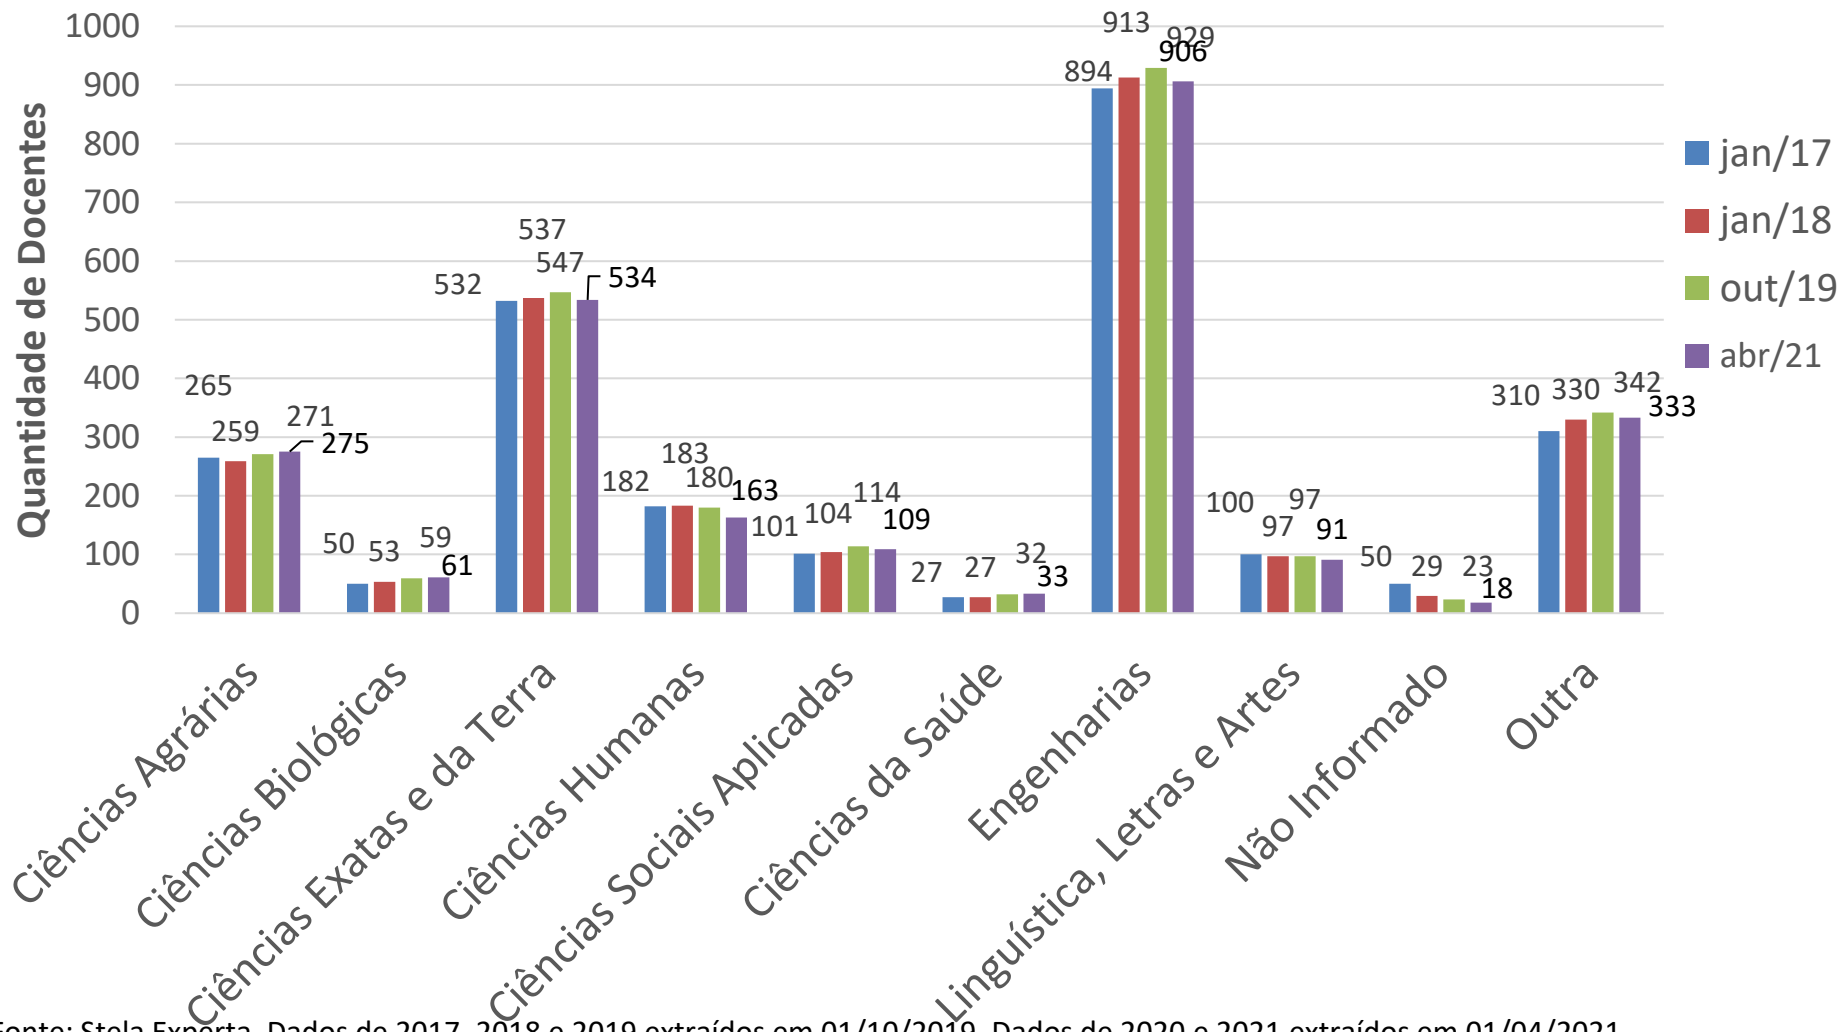

Visitantes: 5

Titular Livre Mag. Superior: 2

➤ Por Regime de Trabalho:

Dedicação Exclusiva: 2426

40 horas: 32

20 horas: 18

**Total de Docentes
2476**

TOTAL DE DOCENTES POR GRANDE ÁREA EM RELAÇÃO A SUA TITULAÇÃO MÁXIMA

Fonte: Stela Experta em abril/2021.

DISTRIBUIÇÃO DOS MESTRES DA UTFPR(2016 e 2021)

Câmpus	2016		2021	
	Quantidade de Mestres por Câmpus	Distribuição dos Mestres da UTFPR em cada Câmpus (%)	Quantidade de Mestres por Câmpus	Distribuição dos Mestres da UTFPR em cada Câmpus (%)
Apucarana	45	6,11	20	4,74
Campo Mourão	53	7,19	21	4,98
Cornélio Procópio	59	8,01	34	8,06
Curitiba	171	23,2	115	27,25
Dois Vizinhos	30	4,07	11	2,61
Francisco Beltrão	26	3,53	14	3,31
Guarapuava	37	5,02	20	4,74
Londrina	28	3,8	14	3,32
Medianeira	75	10,18	41	9,71
Pato Branco	98	13,3	63	14,93
Ponta Grossa	40	5,43	29	6,88
Santa Helena	13	1,76	7	1,66
Toledo	48	6,5	23	5,45
Reitoria	14	1,9	10	2,36
Total	737	100	422	100